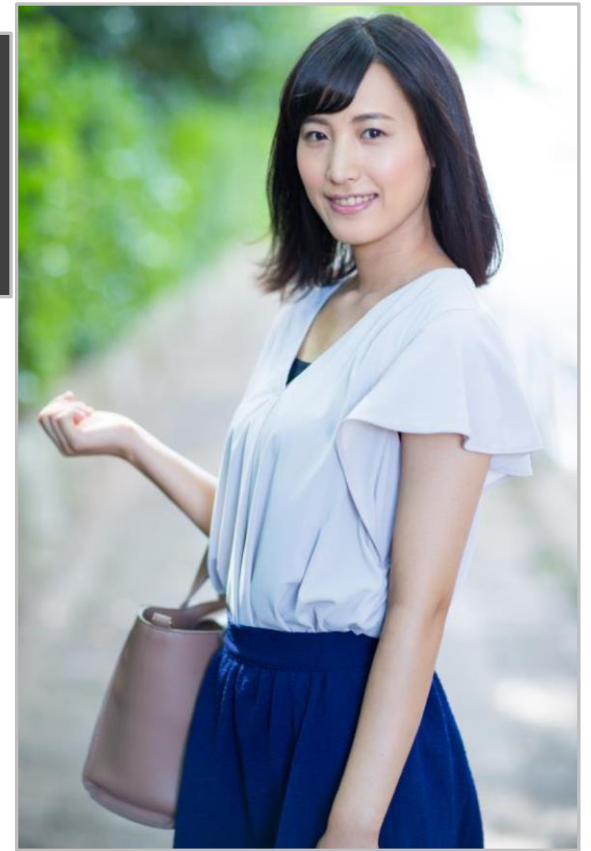

狩野 美彩子

MISAKO KANO

HT162 B80 W60 H83 S23.5

1991年5月13日生 鳥取県

趣味・特技

水泳、剣道、弓道、股割り
お酒、料理

資格

普通自動車免許
中学社会科教員免許
社会福祉主事

先祖は松江藩御用絵師・狩野永雲

- | | | | |
|-------------|----------------------------------|----------------------------|---------------------|
| 映 画 | 「隠り沼 komorinu」主演('21) | 「曙光」('18) | 短編「紙の上のロバ」('18) |
| T V | TBS「爆報！THEフライデー」 | TBS「ワールド極限ミステリー」('20) | |
| C M | ミツカン酢の力('15) | エステー消臭力('16) | ナースパワー('16) |
| | パートナーズおしゃべり人形('16) | ユニヴァフュージョン「コンプチャクレンズ」('17) | |
| | エスエス製薬アレジオン('18) | ジョブメドレー('19) | UA ゼンセン('19) |
| | 製品評価技術基盤機構 NITE ('19~) | | |
| V P | そごう西武('15) | 東洋水産('16) | USJ('17) HONDA('18) |
| | メルクバイオフーマ('20) | 日本イーライリリー('20) | |
| スチール | 書籍「魔法の5秒体操」('17) | 富士通 arrows('17) | グリコビスコ('18) |
| | ヘンケル・ファイバープレックス('19) | 富士通マーケティング('20) | |
| 舞 台 | 「100年の虎独」「灰色の蝶」GEKI 地下リパティ('15) | | |
| | 「どん底」ヒロイン サムザ阿佐谷('18) | | |
| | AWDL「ビューーティフル！」ウッディシアター('21) 他多数 | | |